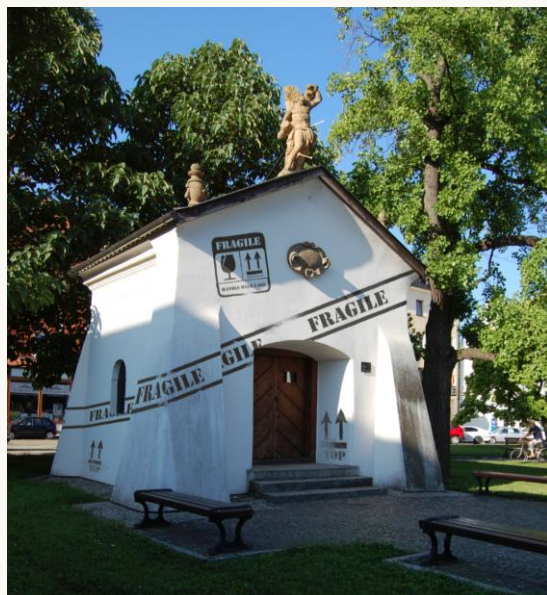

školní vydání • www.slovackemuzeum.cz • další stanoviště

MALÁ SCÉNA

Zazděná revoluce

Mariánské nám. 123, UH

Přejděte na stanoviště a po příchodu vyčkejte na další instrukci učitele.

MALÁ SCÉNA

SLOVÁCKÝ BANKSY

školní vydání • www.slovackemuzeum.cz • další stanoviště

SYNAGOGA

Knihovna v plamenech

Velehradská 714, UH

Přejděte na stanoviště a po příchodu vyčkejte na další instrukci učitele.

SYNAGOGA

SLOVÁCKÝ BANKSY

školní vydání • www.slovackemuzeum.cz • další stanoviště

KAPLE SV. ŠEBESTIÁNA

Pozor křehké!

Palackého náměstí, UH

Přejděte na stanoviště a po příchodu vyčkejte na další instrukci učitele.

KAPLE SV. ŠEBESTIÁNA

SLOVÁCKÝ BANKSY

školní vydání • www.slovackemuzeum.cz • další stanoviště